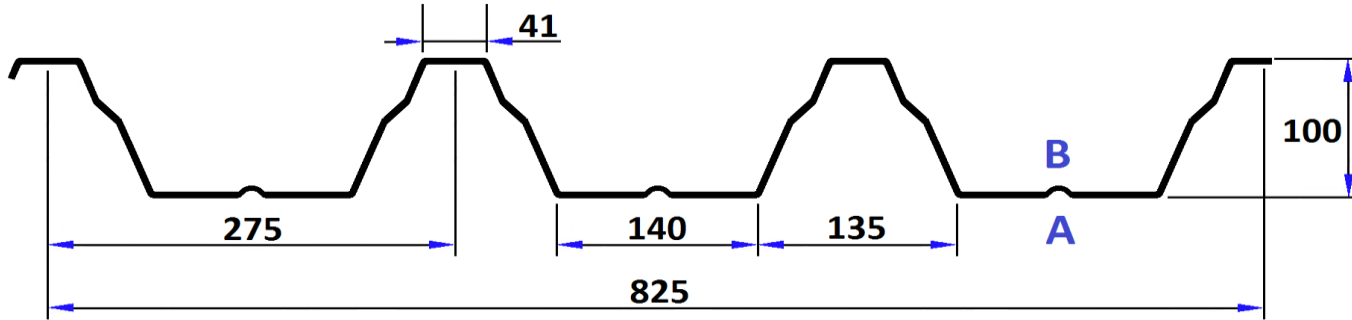

BDC Trapezprofil 100.275.825 - Hochprofil DACH (Neg.) & TRAGSCHALE (Pos.)

TRAPEZ 100.275.825 Negativlage

TRAPEZ 100.275.825 Positivlage